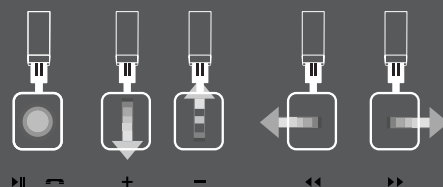

Funktioner

- Bluetooth®-anslutning
- Hörlursplacerade sensorer
- 30 mm högtalarelement och neo-omvandlare
- Elegant, uppseendeväckande design
- Unik hopfällbar konstruktion

▶ Utföranden:

Bluetooth®

nfc

aptX
CSR